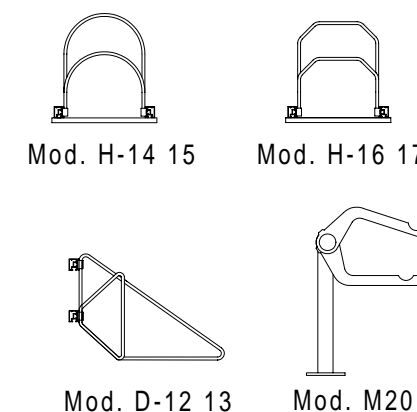

STANDARD C300

ON REQUEST - AUS ANFRAGE - SUR DEMANDE - SU RICHIESTA

Wall side - Seitenwände
Finition laterales - Pareti laterali

Holder - Velohalter
Support - Supporti

Trattamento: Ferro zincato a bagno	Alu ossidato naturale	N° pezzi
Committente:		N° ordine
Modello: STANDARD C	Materiale: FERRO - STAHL	Data: Sett. 05
Descrizione COPERTURA CICLI E MOTOCICLI " STANDARD C "		Disegnato: GB
ÜBERDACHUNGEN FAHRRÄDER UND MOTORRÄDER " Standard C "		Scala: ---
 KERNAG SA FÜR VERKEHRSSICHERHEIT POUR SÉCURITÉ DE TRAFIC		N° dis. / Articolo
Weberrütstrasse 9 8833 Samstagern T 044 783 22 88 F 044 783 22 87 info@kernag.ch www.kernag.ch		STANDARD C300