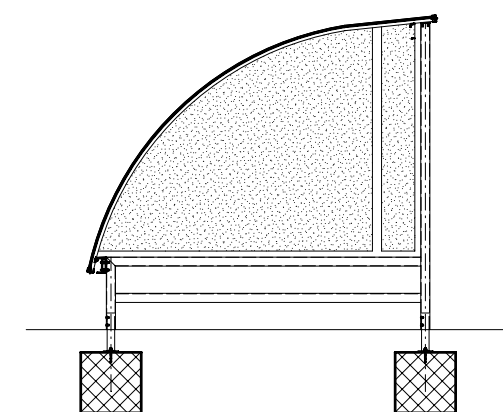

STANDARD C300

ON REQUEST - AUS ANFRAGE - SUR DEMANDE - SU RICHIESTA

Wall side - Seitenwände
Finition laterales - Pareti laterali

Holder - Velohalter
Support - Supporti

Trattamento: Ferro zincato a bagno	Alu ossidato naturale	N° pezzi
Committente:		N° ordine
Modello: STANDARD C	Materiale: FERRO - STAHL	Data: Sett. 05
Descrizione COPERTURA CICLI E MOTOCICLI " STANDARD C "		Disegnato: GB
ÜBERDACHUNGEN FAHRRÄDER UND MOTORRÄDER " Standard C "		Scala: ---
 KERNAG SA FÜR VERKEHRSSICHERHEIT POUR SÉCURITÉ DE TRAFIC		N° dis. / Articolo
Weberrütstrasse 9 8833 Samstagern T 044 783 22 88 F 044 783 22 87 info@kernag.ch www.kernag.ch		STANDARD C300