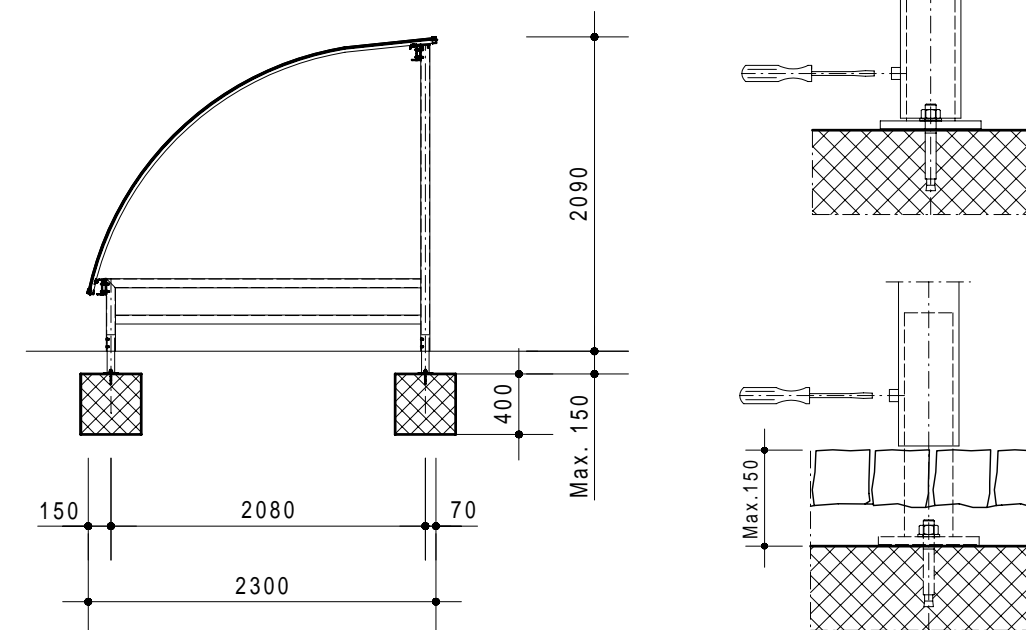

STANDARD C300

ON REQUEST - AUS ANFRAGE - SUR DEMANDE - SU RICHIESTA

Wall side - Seitenwände
Finition laterales - Pareti laterali

Holder - Velohalter
Support - Supporti

Trattamento: Ferro zincato a bagno	Alu ossidato naturale	N° pezzi
Committente:		N° ordine
Modello: STANDARD C	Materiale: FERRO - STAHL	Data: Sett. 05
Descrizione COPERTURA CICLI E MOTOCICLI " STANDARD C "		Disegnato: GB
ÜBERDACHUNGEN FAHRRÄDER UND MOTORRÄDER " Standard C "		Scala: ---
 KERNAG SA FÜR VERKEHRSSICHERHEIT POUR SÉCURITÉ DE TRAFIC		N° dis. / Articolo
Weberrütstrasse 9 8833 Samstagern T 044 783 22 88 F 044 783 22 87 info@kernag.ch www.kernag.ch		STANDARD C300