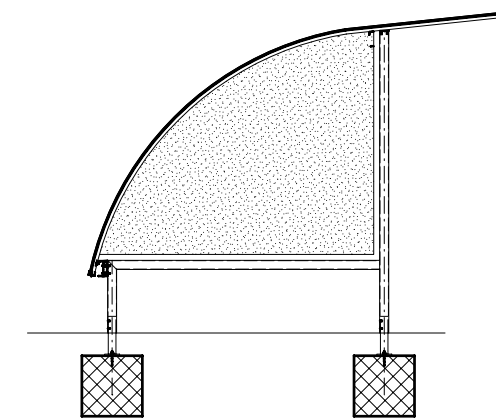

Standard D1000 (D500 + D500A)

ON REQUEST - AUS ANFRAGE - SUR DEMANDE - SU RICHIESTA

Wall side - Seitenwände
Finition laterales - Pareti laterali

Holder - Velohalter
Support - Supporti

Mod. H-14 15

Mod. H-16 17

Mod. D-12 13

Mod. M20

Trattamento: Ferro zincato a bagno		Alu ossidato naturale		N° pezzi	
Committente:					N° ordine
Modello: STANDARD D		Materiale: FERRO - STAHL		Data: Sett. 05	
Descrizione COPERTURA CICLI E MOTOCICLI " STANDARD D "				Disegnato: GB	
ÜBERDACHUNGEN FAHRRADRÄDER UND MOTORRÄDER " Standard D "				Scala: ---	
 KERN AG SA FÜR VERKEHRSSICHERHEIT POUR SÉCURITÉ DE TRAFIC			Weberrütstrasse 9 8833 Samstagern T 044 783 22 88 F 044 783 22 87 info@kernag.ch www.kernag.ch		N° dis. / Articolo <h2>Standard D1000</h2>