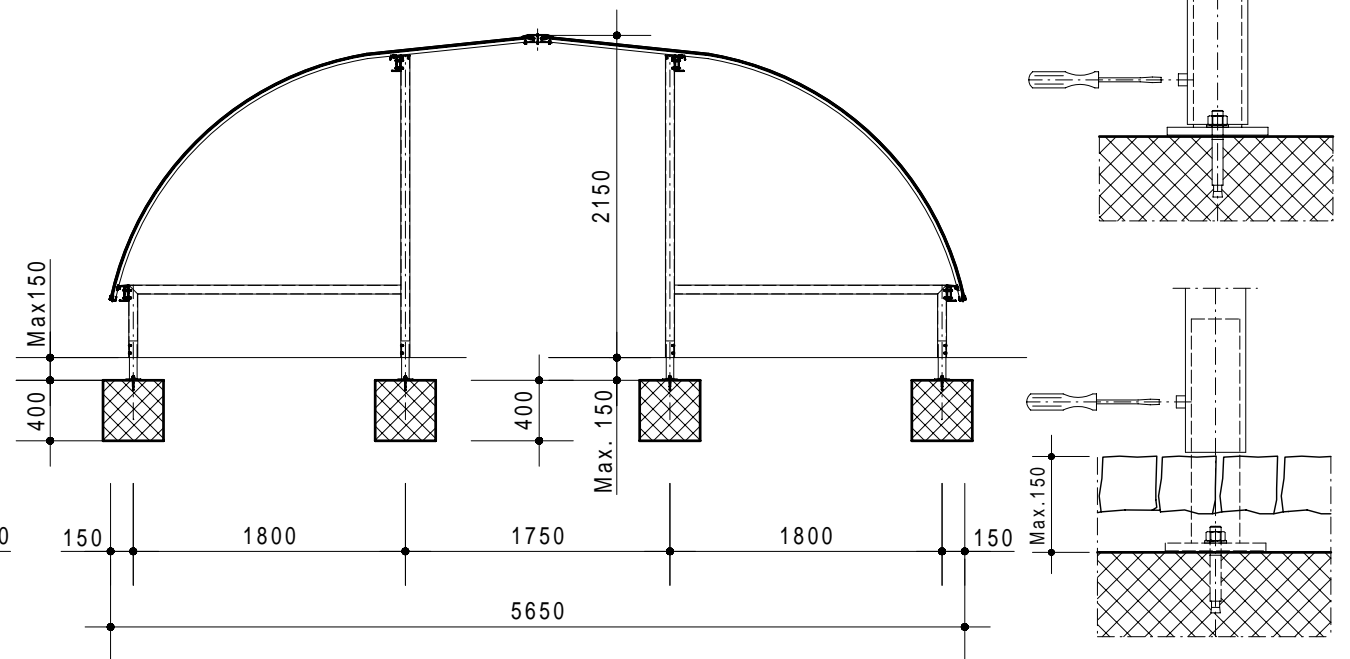

Standard D1000 (D500 + D500A)

ON REQUEST - AUS ANFRAGE - SUR DEMANDE - SU RICHIESTA

Wall side - Seitenwände
Finition laterales - Pareti laterali

Holder - Velohalter
Support - Supporti

Mod. H-14 15

Mod. H-16 17

Mod. D-12 13

Mod. M20

Trattamento: Ferro zincato a bagno		Alu ossidato naturale		N° pezzi	
Committente:					N° ordine
Modello: STANDARD D		Materiale: FERRO - STAHL		Data: Sett. 05	
Descrizione COPERTURA CICLI E MOTOCICLI " STANDARD D "				Disegnato: GB	
ÜBERDACHUNGEN FAHRRADRÄDER UND MOTORRÄDER " Standard D "				Scala: ---	
 KERN AG SA FÜR VERKEHRSSICHERHEIT POUR SÉCURITÉ DE TRAFIC			Weberrütstrasse 9 8833 Samstagern T 044 783 22 88 F 044 783 22 87 info@kernag.ch www.kernag.ch		N° dis. / Articolo <h2>Standard D1000</h2>