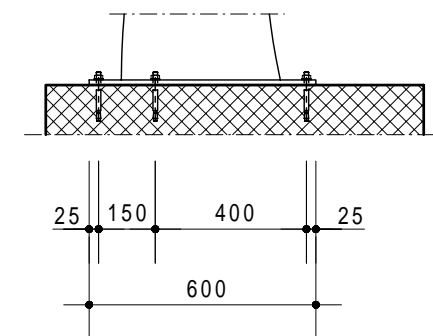

ON REQUEST - AUS ANFRAGE - SUR DEMANDE - SU RICHIESTA

Holder - Velohalter Support - Supporti

Mod. M20

Mod. H-14 15

Mod. H-16 17

Trattamento: Ferro zincato a bagno	Alu ossidato naturale	N° pezzi
Committente:		N° ordine
Modello: LUGANO DS	Materiale: FE - ALU - PLEXI	Data: Sett. 05
Descrizione COPERTURA CICLI E MOTOCICLI " LUGANO DS "		Disegnato: GB
ÜBERDACHUNGEN FAHRRADRÄDER UND MOTORRÄDER " LUGANO DS "		Scala: ---
 Weberrütistrasse 9 8833 Samstagern T 044 783 22 88 F 044 783 22 87 info@kernag.ch www.kernag.ch		N° dis. / Articolo LUGANO DS300