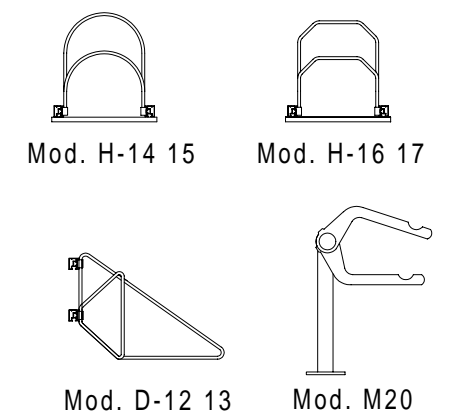

## STANDARD C400

ON REQUEST - AUS ANFRAGE - SUR DEMANDE - SU RICHIESTA

Wall side - Seitenwände  
Finition laterales - Pareti laterali

Holder - Velohalter  
Support - Supporti

Trattamento: Ferro zincato a bagno	Alu ossidato naturale	N° pezzi
Committente:		N° ordine
Modello: STANDARD C	Materiale: FERRO - STAHL	Data: Sett. 05
Descrizione COPERTURA CICLI E MOTOCICLI " STANDARD C "		Disegnato: GB
ÜBERDACHUNGEN FAHRRADRÄDER UND MOTORRÄDER " Standard C "		Scala: ---
 <b>KERN AG</b> FÜR VERKEHRSSICHERHEIT POUR SÉCURITÉ DE TRAFIC		N° dis. / Articolo
Weberrütstrasse 9 8833 Samstagern T 044 783 22 88 F 044 783 22 87 info@kernag.ch www.kernag.ch		<b>STANDARD C400</b>