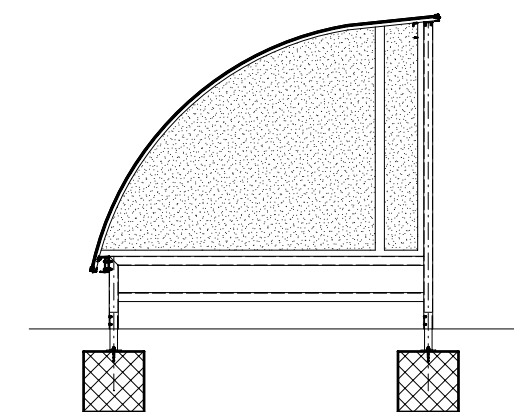

## STANDARD C400

ON REQUEST - AUS ANFRAGE - SUR DEMANDE - SU RICHIESTA

Wall side - Seitenwände  
Finition laterales - Pareti laterali

Holder - Velohalter  
Support - Supporti

Trattamento: Ferro zincato a bagno	Alu ossidato naturale	N° pezzi
Committente:		N° ordine
Modello: STANDARD C	Materiale: FERRO - STAHL	Data: Sett. 05
Descrizione COPERTURA CICLI E MOTOCICLI " STANDARD C "		Disegnato: GB
ÜBERDACHUNGEN FAHRRADRÄDER UND MOTORRÄDER " Standard C "		Scala: ---
 <b>KERN AG</b> FÜR VERKEHRSSICHERHEIT POUR SÉCURITÉ DE TRAFIC		N° dis. / Articolo
Weberrütstrasse 9 8833 Samstagern T 044 783 22 88 F 044 783 22 87 info@kernag.ch www.kernag.ch		<b>STANDARD C400</b>