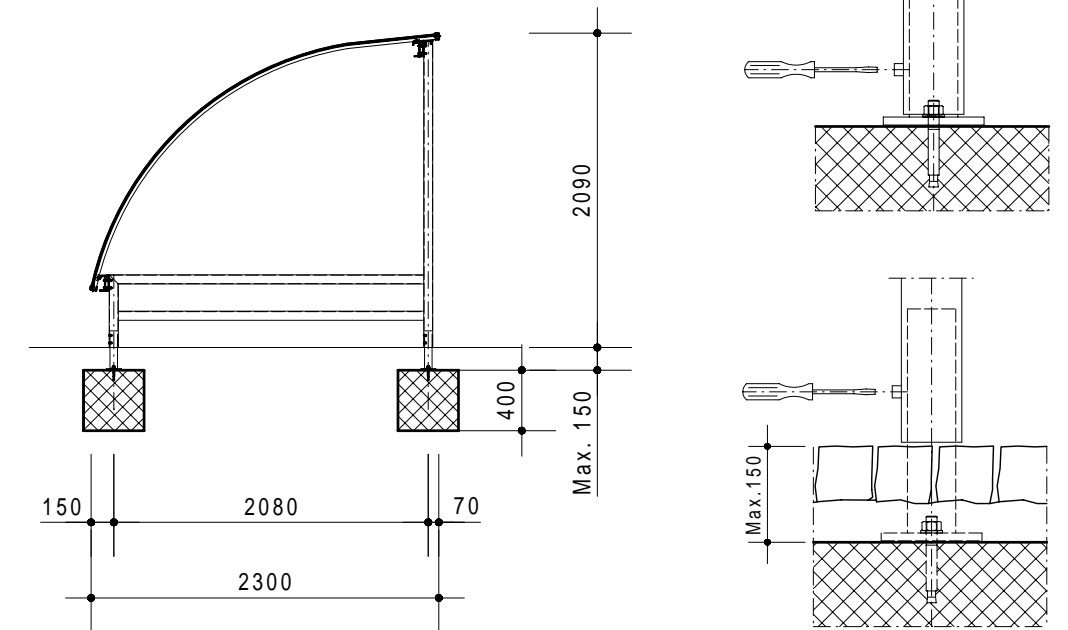

## STANDARD C400

ON REQUEST - AUS ANFRAGE - SUR DEMANDE - SU RICHIESTA

Wall side - Seitenwände  
Finition laterales - Pareti laterali

Holder - Velohalter  
Support - Supporti

Trattamento: Ferro zincato a bagno	Alu ossidato naturale	N° pezzi
Committente:		N° ordine
Modello: STANDARD C	Materiale: FERRO - STAHL	Data: Sett. 05
Descrizione COPERTURA CICLI E MOTOCICLI " STANDARD C "		Disegnato: GB
ÜBERDACHUNGEN FAHRRADRÄDER UND MOTORRÄDER " Standard C "		Scala: ---
 <b>KERN AG</b> FÜR VERKEHRSSICHERHEIT POUR SÉCURITÉ DE TRAFIC		N° dis. / Articolo
Weberrütstrasse 9 8833 Samstagern T 044 783 22 88 F 044 783 22 87 info@kernag.ch www.kernag.ch		<b>STANDARD C400</b>