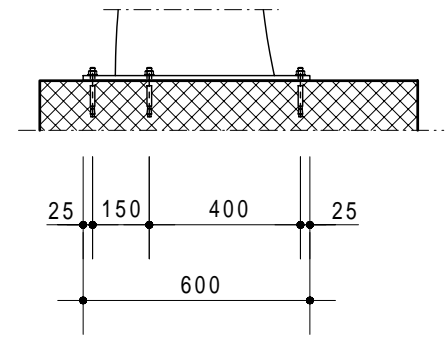

Plane of foundation  
Fundamentplan  
Plan de fondation  
Schema fondazioni

ON REQUEST - AUS ANFRAGE - SUR DEMANDE - SU RICHIESTA

Holder - Velohalter Support - Supporti

Trattamento: Ferro zincato a bagno	Alu ossidato naturale	N° pezzi
Committente:		N° ordine
Modello: LUGANO DS	Materiale: FE - ALU - PLEXI	Data: Sett. 05
Descrizione: COPERTURA CICLI E MOTOCICLI " LUGANO DS "		Disegnato: GB
ÜBERDACHUNGEN FAHRRÄDER UND MOTORRÄDER " LUGANO DS "		Scala: ---