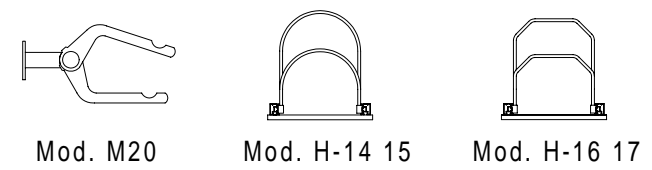

Plane of foundation  
Fundamentplan  
Plan de fondation  
Schema fondazioni

ON REQUEST - AUS ANFRAGE - SUR DEMANDE - SU RICHIESTA

Holder - Velohalter Support - Supporti

Trattamento: Ferro zincato a bagno	Alu ossidato naturale	N° pezzi
Committente:		N° ordine
Modello: LUGANO DS	Materiale: FE - ALU - PLEXI	Data: Sett. 05
Descrizione: COPERTURA CICLI E MOTOCICLI " LUGANO DS "		Disegnato: GB
ÜBERDACHUNGEN FAHRRÄDER UND MOTORRÄDER " LUGANO DS "		Scala: ---