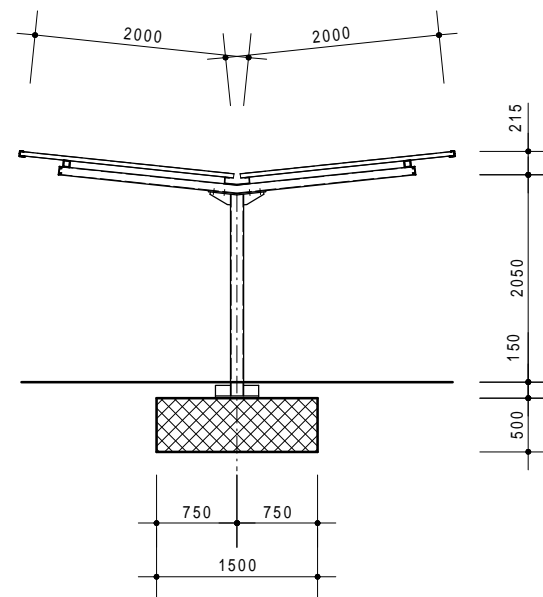

GOTTARDO D500

ON REQUEST - AUS ANFRAGE - SUR DEMANDE - SU RICHIESTA

Holder - Velohalter
Support - Supporti

Mod. H-14 15

Mod. H-23 24

Trattamento: FERRO ZINCATO A BAGNO ALLUMINIO OSSIDATO NATURALE		N° pezzi
Committente:		N° ordine
Modello: GOTTARDO D	Materiale: ALU - FE - PLEXI	Data:
Descrizione: COPERTURA CICLI E MOTOCICLI " GOTTARDO D "		Disegnato: MR
ÜBERDACHUNGEN FAHRRADRÄDER UND MOTORRÄDER " GOTTARDO D "		Scala: ---
 KERN AG für Verkehrssicherheit Weberrütistrasse 9 8833 Samstagern T: 044 783 22 88 F: 044 783 22 87 info@kernag.ch - www.kernag.ch		N° dis. / Articolo GOTTARDO D500