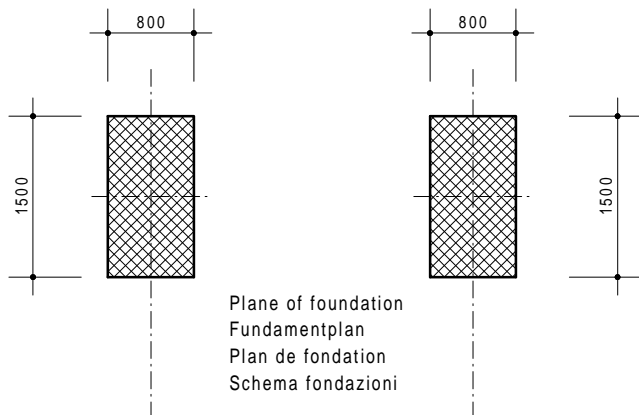

GOTTARDO D500

ON REQUEST - AUS ANFRAGE - SUR DEMANDE - SU RICHIESTA

Holder - Velohalter
Support - Supporti

Mod. H-14 15

Mod. H-23 24

Trattamento: FERRO ZINCATO A BAGNO ALLUMINIO OSSIDATO NATURALE		N° pezzi
Committente:		N° ordine
Modello: GOTTARDO D	Materiale: ALU - FE - PLEXI	Data:
Descrizione: COPERTURA CICLI E MOTOCICLI " GOTTARDO D "		Disegnato: MR
ÜBERDACHUNGEN FAHRRADRÄDER UND MOTORRÄDER " GOTTARDO D "		Scala: ---
 KERN AG für Verkehrssicherheit Weberrütistrasse 9 8833 Samstagern T: 044 783 22 88 F: 044 783 22 87 info@kernag.ch - www.kernag.ch		N° dis. / Articolo GOTTARDO D500