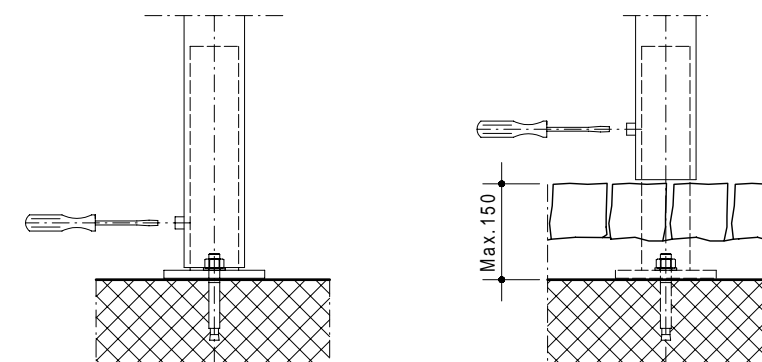

Ecobox	L = 1675 mm	L1 = 4000 mm	L2 = 1500 mm	L2 = 325 mm
Ecobox S	L = 2175 mm	L1 = 5000 mm	L2 = 2000 mm	L2 = 325 mm
Ecobox C	L = 2375 mm	L1 = 5000 mm	L2 = 2200 mm	L2 = 125 mm

ECOBX D300

Trattamento: Ferro zincato a bagno	Alu ossidato naturale	N° pezzi
Committente:		N° ordine
Modello: ECOBOX D	Materiale: FERRO - STAHL	Data: Sett. 05
Descrizione: COPERTURA CICLI E MOTOCICLI " ECOBOX D "		Disegnato: GB
ÜBERDACHUNGEN FAHRRÄDER UND MOTORRÄDER " ECOBOX D "		Scala: ---
 Weberrütstrasse 9 8833 Samstagern T 044 783 22 88 F 044 783 22 87 info@kernag.ch www.kernag.ch		N° dis. / Articolo
		ECOBX D300