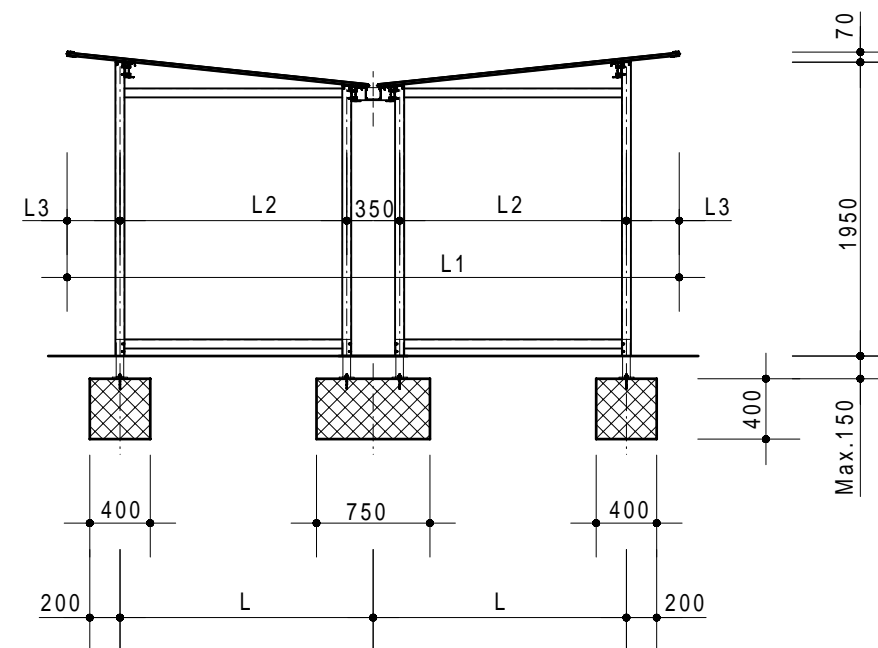

Ecobox	L = 1675 mm	L1 = 4000 mm	L2 = 1500 mm	L2 = 325 mm
Ecobox S	L = 2175 mm	L1 = 5000 mm	L2 = 2000 mm	L2 = 325 mm
Ecobox C	L = 2375 mm	L1 = 5000 mm	L2 = 2200 mm	L2 = 125 mm

ECOBX D300

Trattamento: Ferro zincato a bagno	Alu ossidato naturale	N° pezzi
Committente:		N° ordine
Modello: ECOBOX D	Materiale: FERRO - STAHL	Data: Sett. 05
Descrizione: COPERTURA CICLI E MOTOCICLI " ECOBOX D "		Disegnato: GB
ÜBERDACHUNGEN FAHRRÄDER UND MOTORRÄDER " ECOBOX D "		Scala: ---
 Weberrütstrasse 9 8833 Samstagern T 044 783 22 88 F 044 783 22 87 info@kernag.ch www.kernag.ch		N° dis. / Articolo
		ECOBX D300