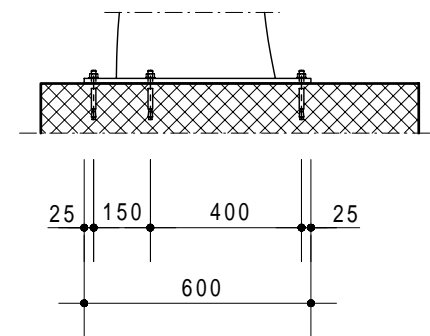

ON REQUEST - AUS ANFRAGE - SUR DOMANDE - SU RICHIESTA

Holder - Velohalter Support - Supporti

Mod. M20

Mod. H-14 15

Mod. H-16 17

Trattamento: Ferro zincato a bagno		Alu ossidato naturale		N° pezzi
Committente:				N° ordine
Modello: LUGANO D	Materiale: FE - ALU - PLEXI		Data: Sett. 05	
Descrizione COPERTURA CICLI E MOTOCICLI " LUGANO D "			Disegnato: GB	
ÜBERDACHUNGEN FAHRRADRÄDER UND MOTORRÄDER " LUGANO D "			Scala: ---	