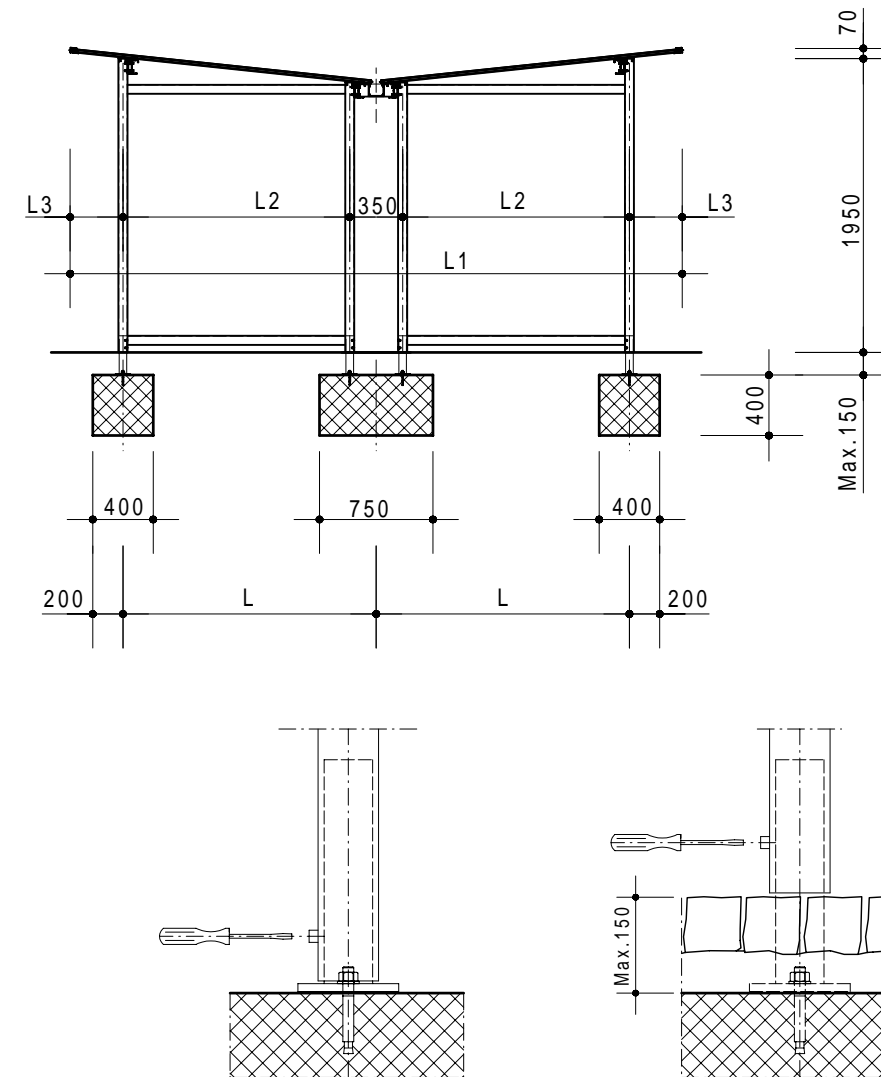

ECOBX D500

Ecobox	L = 1675 mm	L1 = 4000 mm	L2 = 1500 mm	L2 = 325 mm
Ecobox S	L = 2175 mm	L1 = 5000 mm	L2 = 2000 mm	L2 = 325 mm
Ecobox C	L = 2375 mm	L1 = 5000 mm	L2 = 2200 mm	L2 = 125 mm

Trattamento: Ferro zincato a bagno	Alu ossidato naturale	N° pezzi
Committente:		N° ordine
Modello: ECOBOX D	Materiale: FERRO - STAHL	Data: Sett. 05
Descrizione: COPERTURA CICLI E MOTOCICLI " ECOBOX D "		Disegnato: GB
ÜBERDACHUNGEN FAHRRADRÄDER UND MOTORRÄDER " ECOBOX D "		Scala: ---
 Weberrütstrasse 9 8833 Samstagern T 044 783 22 88 F 044 783 22 87 info@kernag.ch www.kernag.ch		N° dis. / Articolo
		ECOBX D500