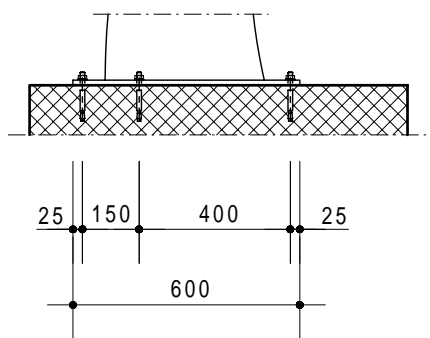

ON REQUEST - AUS ANFRAGE - SUR DEMANDE - SU RICHIESTA

Holder - Velohalter Support - Supporti

Trattamento: Ferro zincato a bagno		Alu ossidato naturale	N° pezzi
Committente:			N° ordine
Modello: LUGANO - LUGANO S	Materiale: FE - ALU - PLEXI		Data: Sett. 05
Descrizione COPERTURA CICLI E MOTOCICLI " LUGANO "			Disegnato: GB
ÜBERDACHUNGEN FAHRRADRÄDER UND MOTORRÄDER " LUGANO "			Scala: ---
 FÜR VERKEHRSSICHERHEIT POUR SÉCURITÉ DE TRAFIC		Weberrütistrasse 9 8833 Samstagern T 044 783 22 88 F 044 783 22 87 info@kernag.ch www.kernag.ch	N° dis. / Articolo LUGANO 1500 - S1500