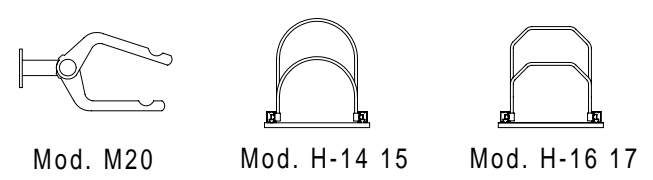

ON REQUEST - AUS ANFRAGE - SUR DEMANDE - SU RICHIESTA

Holder - Velohalter Support - Supporti

Trattamento: Ferro zincato a bagno		Alu ossidato naturale	N° pezzi
Committente:			N° ordine
Modello: LUGANO - LUGANO S	Materiale: FE - ALU - PLEXI		Data: Sett. 05
Descrizione COPERTURA CICLI E MOTOCICLI " LUGANO "			Disegnato: GB
ÜBERDACHUNGEN FAHRRADRÄDER UND MOTORRÄDER " LUGANO "			Scala: ---
 FÜR VERKEHRSSICHERHEIT POUR SÉCURITÉ DE TRAFIC		Weberrütistrasse 9 8833 Samstagern T 044 783 22 88 F 044 783 22 87 info@kernag.ch www.kernag.ch	N° dis. / Articolo LUGANO 1500 - S1500