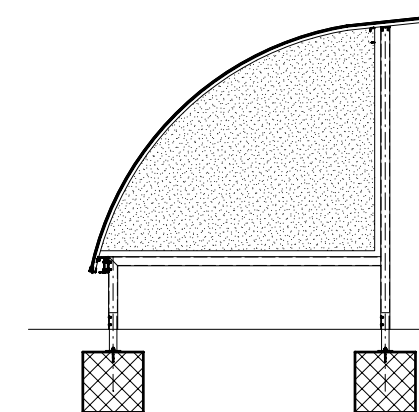

STANDARD 500

ON REQUEST - AUS ANFRAGE - SUR DEMANDE - SU RICHIESTA

Wall side - Seitenwände
Finition laterales - Pareti laterali

Holder - Velohalter
Support - Supporti

Trattamento: Ferro zincato a bagno		Alu ossidato naturale	N° pezzi
Committente:			N° ordine
Modello: STANDARD	Materiale: FERRO - STAHL		Data: Sett. 05
Descrizione COPERTURA CICLI E MOTOCICLI " STANDARD "			Disegnato: GB
ÜBERDACHUNGEN FAHRRÄDER UND MOTORRÄDER " Standard "			Scala: ---
 Weberrütstrasse 9 8833 Samstagern T 044 783 22 88 F 044 783 22 87 info@kernag.ch www.kernag.ch		N° dis. / Articolo <h1>STANDARD 500</h1>	