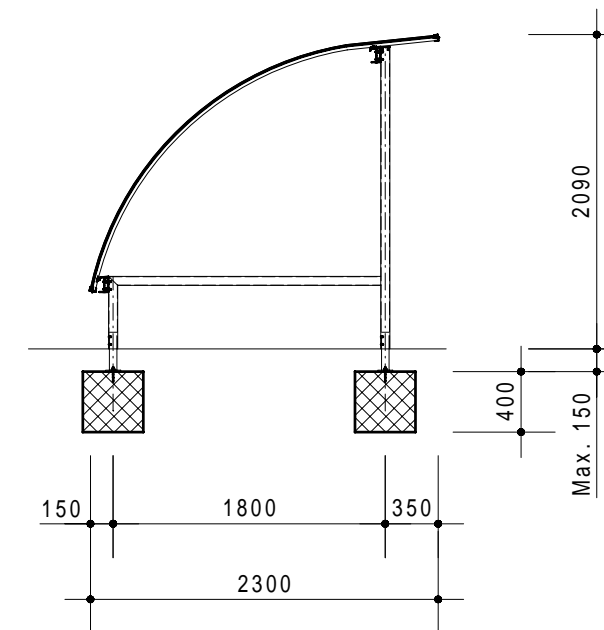

STANDARD 500

ON REQUEST - AUS ANFRAGE - SUR DEMANDE - SU RICHIESTA

Wall side - Seitenwände
Finition laterales - Pareti laterali

Holder - Velohalter
Support - Supporti

Trattamento: Ferro zincato a bagno		Alu ossidato naturale	N° pezzi
Committente:			N° ordine
Modello: STANDARD	Materiale: FERRO - STAHL		Data: Sett. 05
Descrizione COPERTURA CICLI E MOTOCICLI " STANDARD "			Disegnato: GB
ÜBERDACHUNGEN FAHRRÄDER UND MOTORRÄDER " Standard "			Scala: ---
 Weberrütstrasse 9 8833 Samstagern T 044 783 22 88 F 044 783 22 87 info@kernag.ch www.kernag.ch		N° dis. / Articolo <h1>STANDARD 500</h1>	