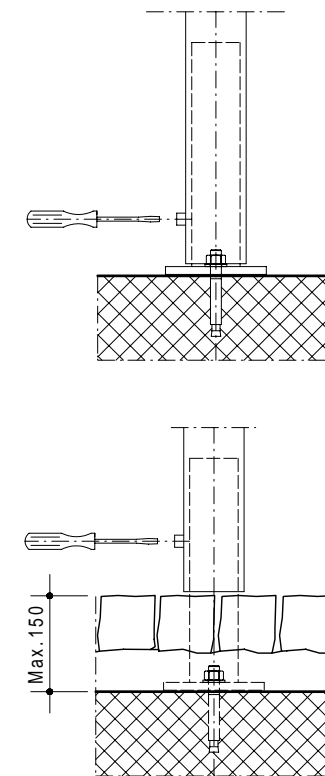

STANDARD 500

ON REQUEST - AUS ANFRAGE - SUR DEMANDE - SU RICHIESTA

Wall side - Seitenwände
Finition laterales - Pareti laterali

Holder - Velohalter
Support - Supporti

Trattamento: Ferro zincato a bagno		Alu ossidato naturale	N° pezzi
Committente:			N° ordine
Modello: STANDARD	Materiale: FERRO - STAHL		Data: Sett. 05
Descrizione COPERTURA CICLI E MOTOCICLI " STANDARD "			Disegnato: GB
ÜBERDACHUNGEN FAHRRÄDER UND MOTORRÄDER " Standard "			Scala: ---
 Weberrütstrasse 9 8833 Samstagern T 044 783 22 88 F 044 783 22 87 info@kernag.ch www.kernag.ch		N° dis. / Articolo <h1>STANDARD 500</h1>	