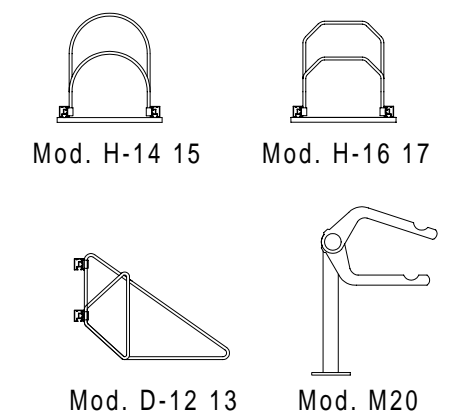

STANDARD 500

ON REQUEST - AUS ANFRAGE - SUR DEMANDE - SU RICHIESTA

Wall side - Seitenwände
Finition laterales - Pareti laterali

Holder - Velohalter
Support - Supporti

Trattamento: Ferro zincato a bagno		Alu ossidato naturale	N° pezzi
Committente:			N° ordine
Modello: STANDARD	Materiale: FERRO - STAHL		Data: Sett. 05
Descrizione COPERTURA CICLI E MOTOCICLI " STANDARD "			Disegnato: GB
ÜBERDACHUNGEN FAHRRÄDER UND MOTORRÄDER " Standard "			Scala: ---
 Weberrütstrasse 9 8833 Samstagern T 044 783 22 88 F 044 783 22 87 info@kernag.ch www.kernag.ch		N° dis. / Articolo <h1>STANDARD 500</h1>	