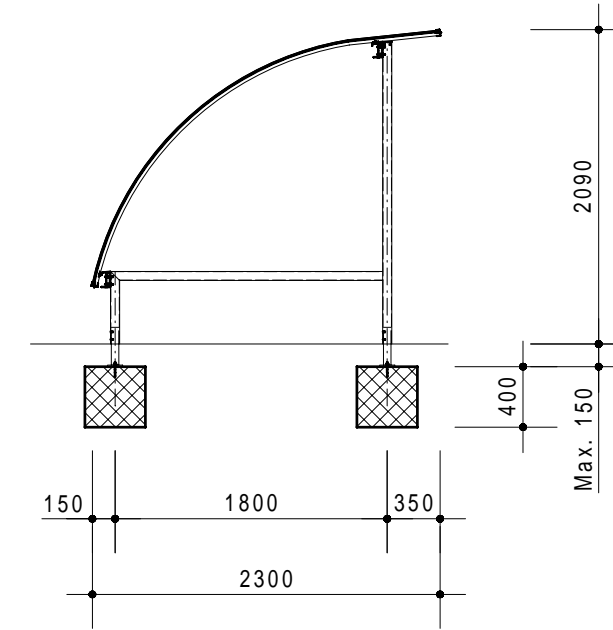

STANDARD 300

ON REQUEST - AUS ANFRAGE - SUR DEMANDE - SU RICHIESTA

Wall side - Seitenwände
Finition laterales - Pareti laterali

Holder - Velohalter
Support - Supporti

Trattamento: Ferro zincato a bagno		Alu ossidato naturale	N° pezzi
Committente:			N° ordine
Modello: STANDARD	Materiale: FERRO - STAHL		Data: Sett. 05
Descrizione COPERTURA CICLI E MOTOCICLI " STANDARD "			Disegnato: GB
ÜBERDACHUNGEN FAHRRADRÄDER UND MOTORRÄDER " Standard "			Scala: ---
 KERNAG SA <small>FÜR VERKEHRSSICHERHEIT POUR SÉCURITÉ DE TRAFIC</small>		Weberrütistrasse 9 8833 Samstagern T 044 783 22 88 F 044 783 22 87 info@kernag.ch www.kernag.ch	N° dis. / Articolo <h1>STANDARD 300</h1>