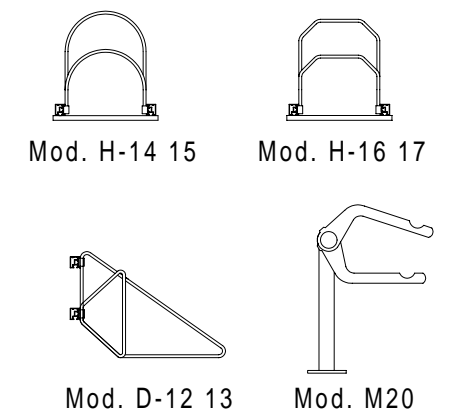

STANDARD 300

ON REQUEST - AUS ANFRAGE - SUR DEMANDE - SU RICHIESTA

Wall side - Seitenwände
Finition laterales - Pareti laterali

Holder - Velohalter
Support - Supporti

Trattamento: Ferro zincato a bagno		Alu ossidato naturale	N° pezzi
Committente:			N° ordine
Modello: STANDARD	Materiale: FERRO - STAHL		Data: Sett. 05
Descrizione COPERTURA CICLI E MOTOCICLI " STANDARD "			Disegnato: GB
ÜBERDACHUNGEN FAHRRADRÄDER UND MOTORRÄDER " Standard "			Scala: ---
 KERNAG SA <small>FÜR VERKEHRSSICHERHEIT POUR SÉCURITÉ DE TRAFIC</small>		Weberrütistrasse 9 8833 Samstagern T 044 783 22 88 F 044 783 22 87 info@kernag.ch www.kernag.ch	N° dis. / Articolo <h1>STANDARD 300</h1>