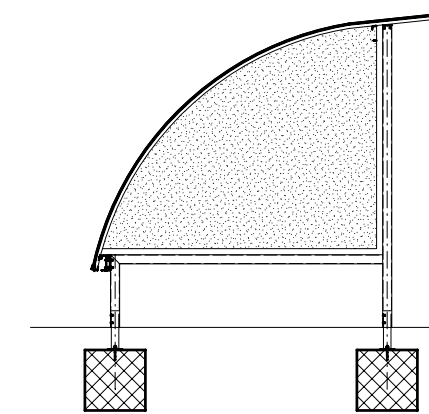

STANDARD 300

ON REQUEST - AUS ANFRAGE - SUR DEMANDE - SU RICHIESTA

Wall side - Seitenwände
Finition laterales - Pareti laterali

Holder - Velohalter
Support - Supporti

Trattamento: Ferro zincato a bagno		Alu ossidato naturale	N° pezzi
Committente:			N° ordine
Modello: STANDARD	Materiale: FERRO - STAHL		Data: Sett. 05
Descrizione COPERTURA CICLI E MOTOCICLI " STANDARD "			Disegnato: GB
ÜBERDACHUNGEN FAHRRADRÄDER UND MOTORRÄDER " Standard "			Scala: ---
 KERNAG SA <small>FÜR VERKEHRSSICHERHEIT POUR SÉCURITÉ DE TRAFIC</small>		Weberrütistrasse 9 8833 Samstagern T 044 783 22 88 F 044 783 22 87 info@kernag.ch www.kernag.ch	N° dis. / Articolo <h1>STANDARD 300</h1>