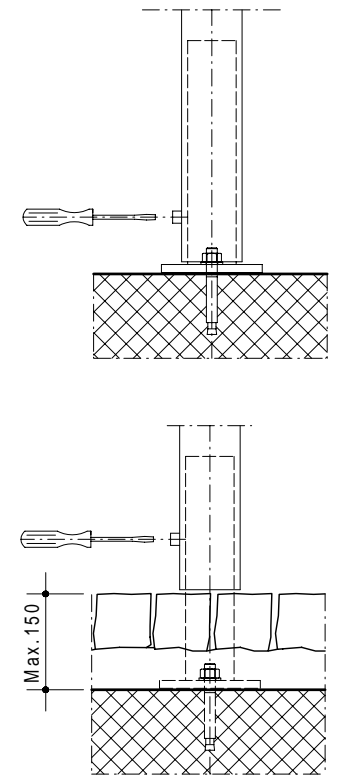

STANDARD 300

ON REQUEST - AUS ANFRAGE - SUR DEMANDE - SU RICHIESTA

Wall side - Seitenwände
Finition laterales - Pareti laterali

Holder - Velohalter
Support - Supporti

Trattamento: Ferro zincato a bagno		Alu ossidato naturale	N° pezzi
Committente:			N° ordine
Modello: STANDARD	Materiale: FERRO - STAHL		Data: Sett. 05
Descrizione COPERTURA CICLI E MOTOCICLI " STANDARD "			Disegnato: GB
ÜBERDACHUNGEN FAHRRADRÄDER UND MOTORRÄDER " Standard "			Scala: ---
 KERNAG SA <small>FÜR VERKEHRSSICHERHEIT POUR SÉCURITÉ DE TRAFIC</small>		Weberrütistrasse 9 8833 Samstagern T 044 783 22 88 F 044 783 22 87 info@kernag.ch www.kernag.ch	N° dis. / Articolo <h1>STANDARD 300</h1>