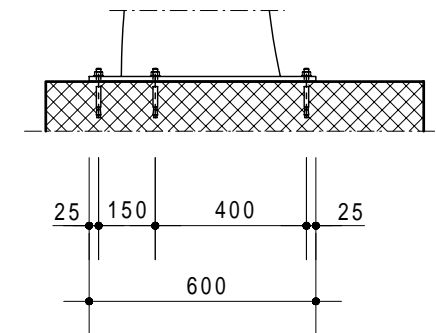

ON REQUEST - AUS ANFRAGE - SUR DEMANDE - SU RICHIESTA

Holder - Velohalter Support - Supporti

Mod. M20

Mod. H-14 15

Mod. H-16 17

Trattamento: Ferro zincato a bagno	Alu ossidato naturale	N° pezzi
Committente:		N° ordine
Modello: LUGANO DS	Materiale: FE - ALU - PLEXI	Data: Sett. 05
Descrizione COPERTURA CICLI E MOTOCICLI " LUGANO DS "		Disegnato: GB
ÜBERDACHUNGEN FAHRRADRÄDER UND MOTORRÄDER " LUGANO DS "		Scala: ---
 Weberrütistrasse 9 8833 Samstagern T 044 783 22 88 F 044 783 22 87 info@kernag.ch www.kernag.ch		N° dis. / Articolo
		<b>LUGANO DS400</b>