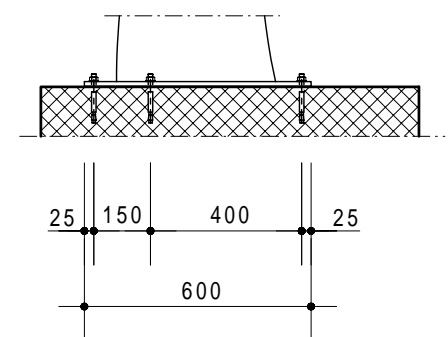

ON REQUEST - AUS ANFRAGE - SUR DEMANDE - SU RICHIESTA

Holder - Velohalter Support - Supporti

Mod. M20

Mod. H-14 15

Mod. H-16 17

Trattamento: Ferro zincato a bagno	Alu ossidato naturale	N° pezzi
Committente:		N° ordine
Modello: LUGANO D	Materiale: FE - ALU - PLEXI	Data: Sett. 05
Descrizione COPERTURA CICLI E MOTOCICLI " LUGANO D "		Disegnato: GB
ÜBERDACHUNGEN FAHRRÄDER UND MOTORRÄDER " LUGANO D "		Scala: ---
 Weberrütistrasse 9 8833 Samstagern T 044 783 22 88 F 044 783 22 87 info@kernag.ch www.kernag.ch		N° dis. / Articolo LUGANO D300