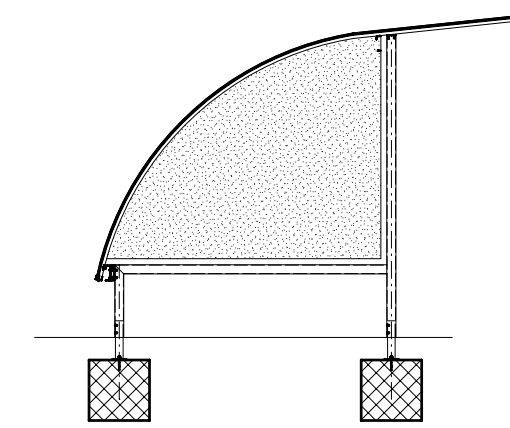

ON REQUEST - AUS ANFRAGE - SUR DEMANDE - SU RICHIESTA

Wall side - Seitenwände  
Finition laterales - Pareti laterali

Holder - Velohalter  
Support - Supporti

Trattamento: Ferro zincato a bagno		Alu ossidato naturale	N° pezzi
Committente:			N° ordine
Modello: STANDARD D	Materiale: FERRO - STAHL		Data: Sett. 05
Descrizione COPERTURA CICLI E MOTOCICLI " STANDARD D "			Disegnato: GB
ÜBERDACHUNGEN FAHRRÄDER UND MOTORRÄDER " Standard D "			
			Scala: ---