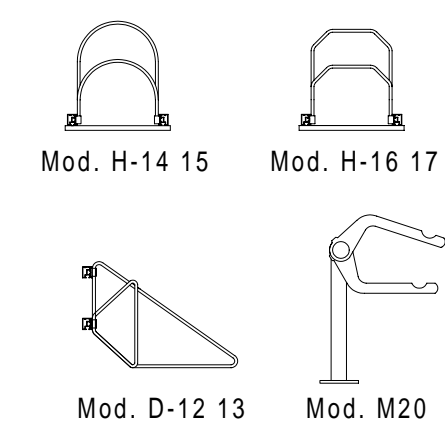

ON REQUEST - AUS ANFRAGE - SUR DEMANDE - SU RICHIESTA

Wall side - Seitenwände  
Finition laterales - Pareti laterali

Holder - Velohalter  
Support - Supporti

Trattamento: Ferro zincato a bagno		Alu ossidato naturale	N° pezzi
Committente:			N° ordine
Modello: STANDARD D	Materiale: FERRO - STAHL		Data: Sett. 05
Descrizione COPERTURA CICLI E MOTOCICLI " STANDARD D "			Disegnato: GB
ÜBERDACHUNGEN FAHRRÄDER UND MOTORRÄDER " Standard D "			
			Scala: ---